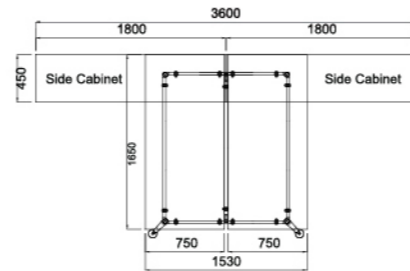

U3-6WB
 U3-6WB-360120 (3600 x 1200 x 750mm)
 U3-6WB-450120 (4500 x 1200 x 750mm)
 U3-6WB-540120 (5400 x 1200 x 750mm)
 U3-6WB-450150 (4500 x 1500 x 750mm)
 U3-6WB-540150 (5400 x 1500 x 750mm)
 U3-6WB-450180 (4500 x 1800 x 750mm)
 U3-6WB-540180 (5400 x 1800 x 750mm)

U3-MT
 U3-MT-21090 (2100 x 900 x 750mm)
 U3-MT-24090 (2400 x 900 x 750mm)
 U3-MT-270120 (2700 x 1200 x 750mm)
 U3-MT-300120 (3000 x 1200 x 750mm)
 U3-MT-360120 (3600 x 1200 x 750mm)

Director Table

L-Shape Executive Table

T-Shape Workstation

Desktop Panel

Desk top panel (Upholstery)

U3-DP(UP)-12035 (1200 x 18 x 350mm)
 U3-DP(UP)-15035 (1500 x 18 x 350mm)
 U3-DP(UP)-18035 (1800 x 18 x 350mm)
 U3-DP(UP)-21035 (2100 x 18 x 350mm)
 U3-DP(UP)-24035 (2400 x 18 x 350mm)