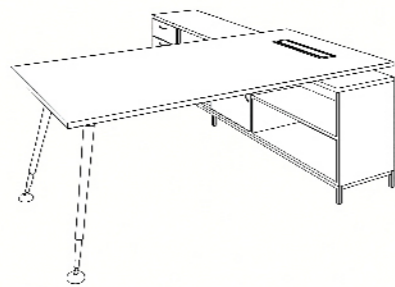

U3-6WB
 U3-6WB-360120 (3600 x 1200 x 750mm)
 U3-6WB-450120 (4500 x 1200 x 750mm)
 U3-6WB-540120 (5400 x 1200 x 750mm)
 U3-6WB-450150 (4500 x 1500 x 750mm)
 U3-6WB-540150 (5400 x 1500 x 750mm)
 U3-6WB-450180 (4500 x 1800 x 750mm)
 U3-6WB-540180 (5400 x 1800 x 750mm)

U3-MT
 U3-MT-21090 (2100 x 900 x 750mm)
 U3-MT-24090 (2400 x 900 x 750mm)
 U3-MT-270120 (2700 x 1200 x 750mm)
 U3-MT-300120 (3000 x 1200 x 750mm)
 U3-MT-360120 (3600 x 1200 x 750mm)

Director Table

L-Shape Executive Table